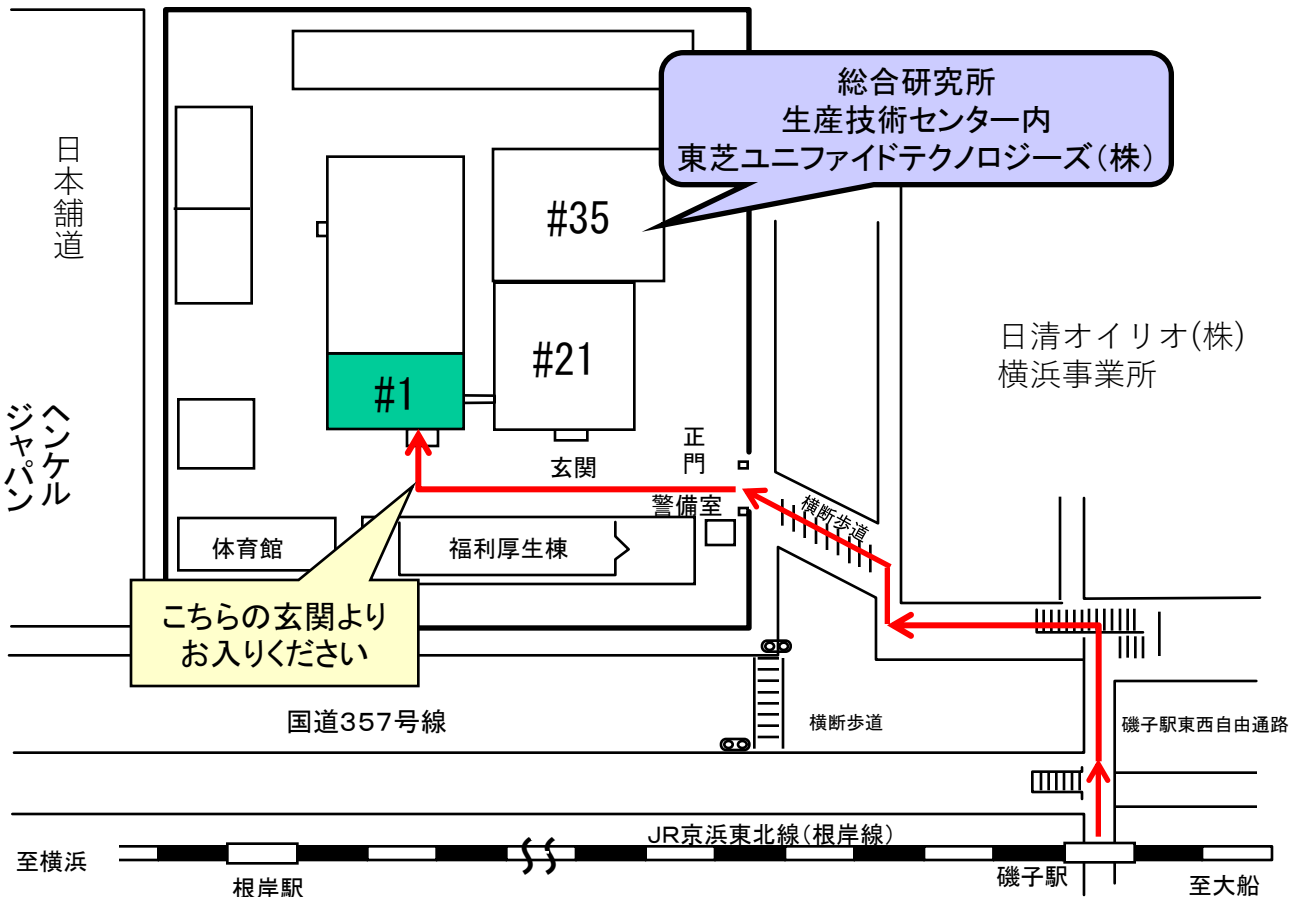

東芝ユニファイドテクノロジーズ株式会社 案内図

住所 〒235-0017 神奈川県横浜市磯子区新磯子町33
 生産技術センター内
 TEL 045-759-1300

交通

案内図

◇JR京浜東北線(根岸線)磯子駅下車、改札を出て左側へスロープを降りて徒歩5分
 注意： 来所・退所される時には、必ず磯子駅東西自由通路を利用してください。

ソルダリングスクール教室の場所

2F

2階扉を開いて左側に教室があります。
更衣室は講師へ伝えてから使用ください。
※更衣室は他にもありますので、
お間違えない様ご注意ください。

ソルダリング
スクール教室

1F

玄関から入り、玄関ホール
右側の戸口から階段を上っ
て2階に上がってください。