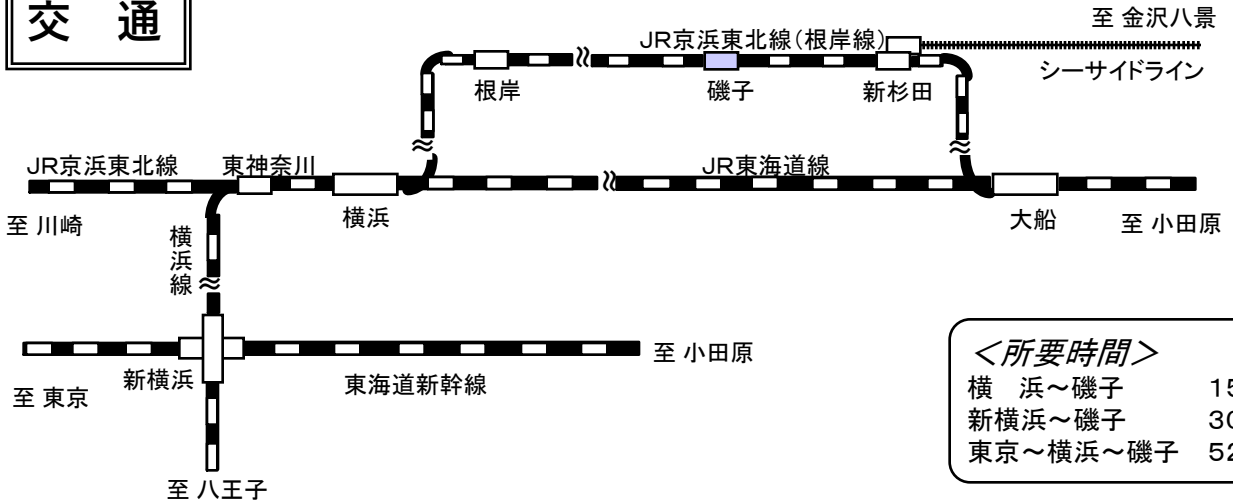

東芝ユニファイドテクノロジーズ株式会社 案内図

住所 〒235-0017 神奈川県横浜市磯子区新磯子町33
 生産技術センター内
 TEL 045-759-1300

交通

案内図

◇JR京浜東北線(根岸線)磯子駅下車、改札を出て左側へスロープを降りて徒歩5分
 注意： 来所・退所される時には、必ず磯子駅東西自由通路を利用してください。

ソルダリングスクール教室の場所

2F

2階扉を開いて左側に教室があります。
更衣室は講師へ伝えてから使用ください。
※更衣室は他にもありますので、
お間違えない様ご注意ください。

ソルダリング
スクール教室

1F

玄関から入り、玄関ホール
右側の戸口から階段を上っ
て2階に上がってください。