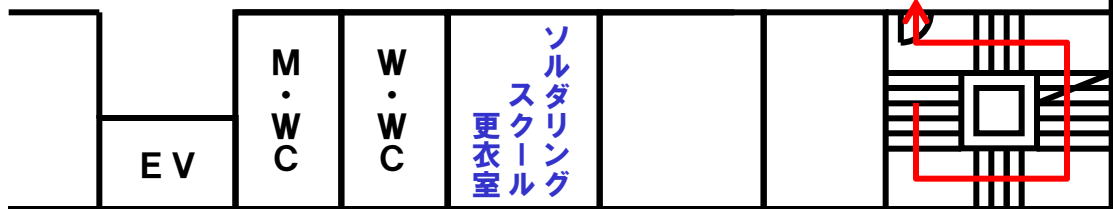

東芝ユニファイドテクノロジーズ株式会社 案内図

住所 〒235-0017 神奈川県横浜市磯子区新磯子町33
 生産技術センター内
 TEL 045-759-1300

交通

案内図

◇JR京浜東北線(根岸線)磯子駅下車、改札を出て左側へスロープを降りて徒歩5分
 注意： 来所・退所される時には、必ず磯子駅東西自由通路を利用してください。

ソルダリングスクール教室の場所

2F

2階扉を開いて左側に教室があります。
更衣室は講師へ伝えてから使用ください。
※更衣室は他にもありますので、
お間違えない様ご注意ください。

ソルダリング
スクール教室

1F

玄関から入り、玄関ホール
右側の戸口から階段を上っ
て2階に上がってください。